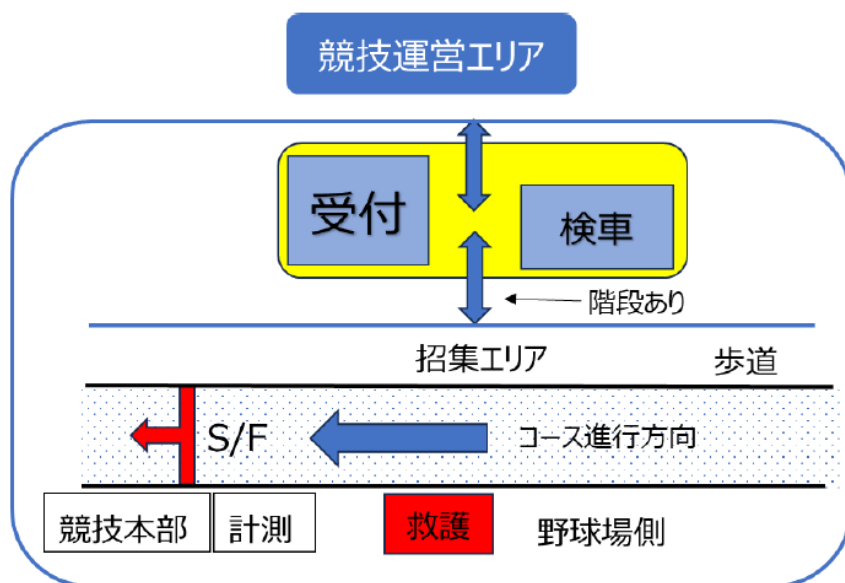

特別協賛 : モントロー洋菓子店 / 株式会社徳山コーヒーボーイ / シクロテックイチカワ / 株式会社ウエイブワン

日時：2022年10月15日(日)

会場：山口県周南市 津田恒美メモリアルスタジアム周辺特設コース

2023.10.14

【 Communiqué 2-2 R 】 会場レイアウト・コースマップ・駐車場

コースレイアウトの変更

主催：山口県自転車競技連盟 / 一般社団法人ジャパンサイクルリーグ

共催：周南市