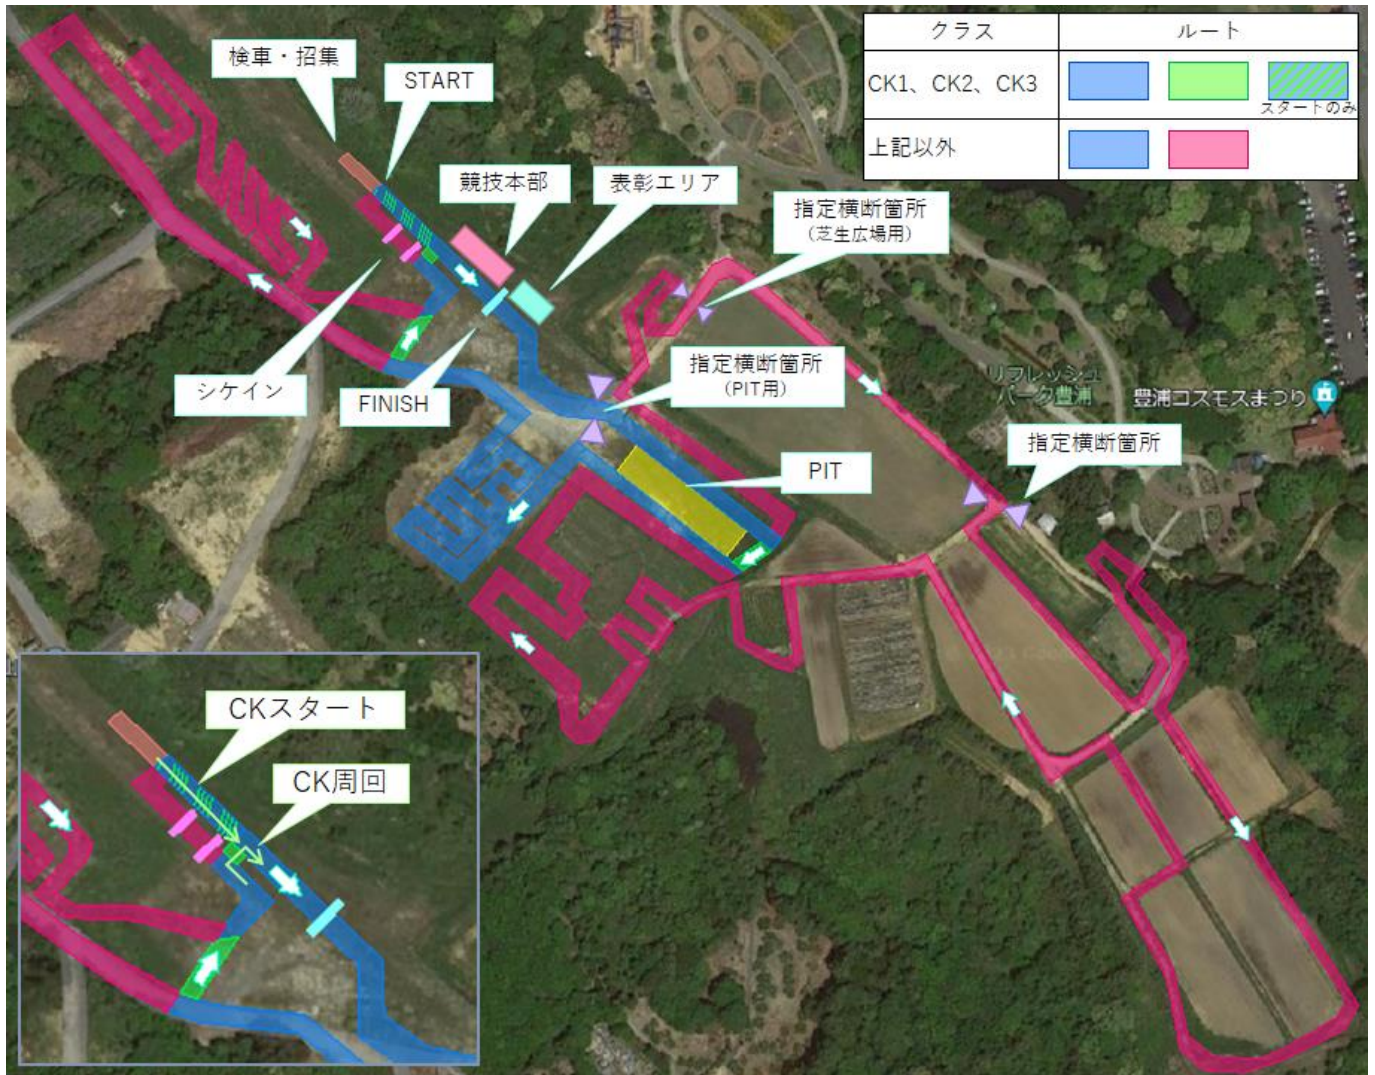

COMMUNIQUE 3

【コースレイアウト変更】

下記のようにコースレイアウトを変更する。

変更部

- ・ CK : シケイン手前で折り返し、フィニッシュに向かう
- ・ CK 以外 : 西側エリアの折り返し回数変更

なおコースレイアウト変更によるコース長の変更はない。

Commissaire panel

主 催 リフレッシュパーク豊浦 / 山口県自転車競技連盟
 運 営 山口県自転車競技連盟 競技運営委員会
 後 援 下関市
 連盟協賛 山口マツダ(株) / (株)ウエイブワン / 水口電装(株) / (有)荒川電気工業 / セオサイクル山口店 / ラビットストリート宇部店 /
 スチームワークス / (株)ヒロシゲ / 日出男商会 / 合同会社コネクト / サイクルピット 240 / ABOS 株式会社 山口きらら営業所 (順不同)
 特別協賛 (株)シマノ / 川棚温泉まちづくり(株) / 大村産業建設(株)